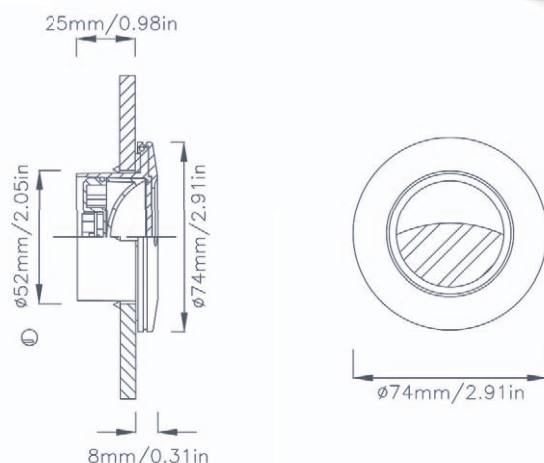

CODICI / CODES / CODES / CODIGOS / CODES:

SS : 30FALK10301X3SSWARM
LA : 30FALK10301X3LAWARM

FINITURE / FINISHES / FINITIONS / ACABADOS / FINISH:

SS : ACCIAIO INOX LUCIDO / POLISHED STAINLESS STEEL / INOX BRILLANT / ACERO INOXIDABLE BRILLANTE / HOCHGLANZ-EDELSTAHL
LA : ACCIAIO LACCATO BIANCO RAL 9010 / WHITE RAL 9010 LACQUERED STEEL / ACIER LAQUÉ BLANC RAL 9010 / ACERO LACADO BLANCO RAL 9010 / WEISSLACKIERTER STAHL RAL 9010