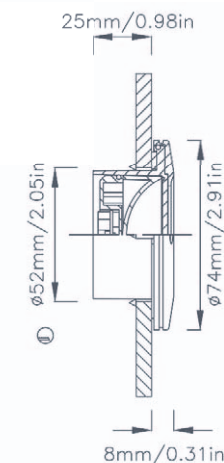

CODICI / Codes / CODES / CODIGOS / CODES:

SS : 30FALKV10301X3SSWARM
LA : 30FALKV10301X3LAWARM

FINITURE / FINISHES / FINITIONS / ACABADOS / FINISH:

SS : ACCIAIO INOX LUCIDO / POLISHED STAINLESS STEEL / INOX BRILLANT / ACERO INOXIDABLE BRILLANTE / HOCHGLANZ-EDELSTAHL
LA : ACCIAIO LACCATO BIANCO RAL 9010 / WHITE RAL 9010 LACQUERED STEEL / ACIER LAQUÉ BLANC RAL 9010 / ACERO LACADO BLANCO RAL 9010 / WEISSLACKIERTER STAHL RAL 9010

MADE IN ITALY GUARANTEED