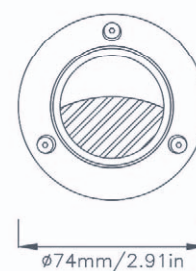

CODICI / Codes / CODES / CODIGOS / CODES:

SS : 30FALKV10301X3SSWARM
LA : 30FALKV10301X3LAWARM

FINITURE / FINISHES / FINITIONS / ACABADOS / FINISH:

SS : ACCIAIO INOX LUCIDO / POLISHED STAINLESS STEEL / INOX BRILLANT / ACERO INOXIDABLE BRILLANTE / HOCHGLANZ-EDELSTAHL
LA : ACCIAIO LACCATO BIANCO RAL 9010 / WHITE RAL 9010 LACQUERED STEEL / ACIER LAQUÉ BLANC RAL 9010 / ACERO LACADO BLANCO RAL 9010 / WEISSLACKIERTER STAHL RAL 9010