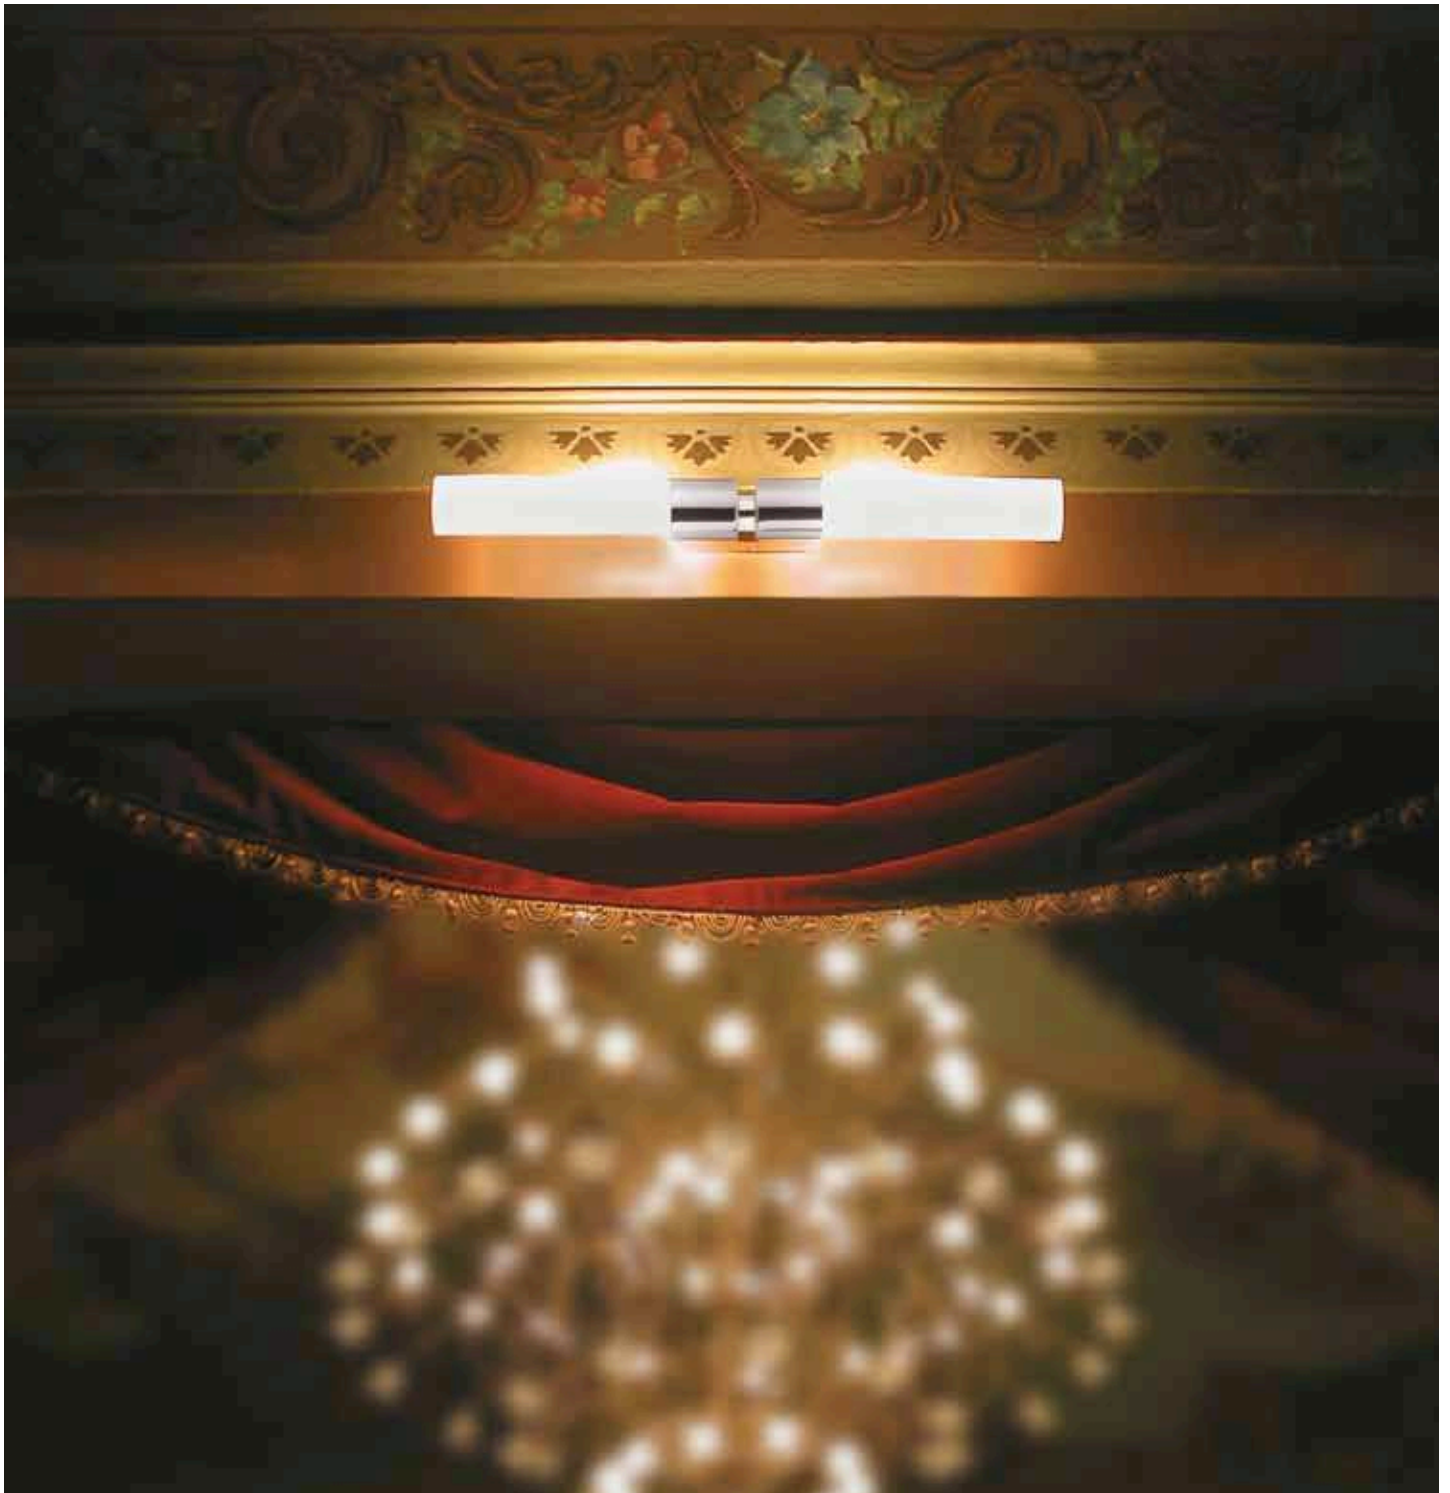

Lampade da parete orientabile in ottone lucido o cromato, con interruttore. Diffusore in vetro soffiato opale.

Adjustable wall lamps, in brass: polished or chromed, with switch. Opal glass blown diffuser.

Appliques orientable en laiton poli ou chromé, avec interrupteur. Diffuseur en verre opale soufflé.

Verstellbare Wandleuchten aus Messing: poliert oder verchromt mit Schalter. Reflektor aus mundgeblasenem Opalglas.

Поворачивающийся настенный светильник из латуни, полированной или хромированной, с выключателем. Диффузор из опалового дутого стекла.

4132

1,1 kg

40W E14 ECO

60W E14

8W E14 Fluo EL

.22

4133