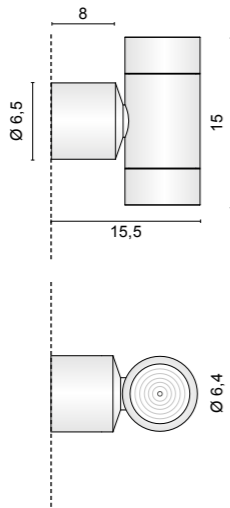

4559 Geo monoemissione

.45 Alluminio anodizzato - Aluminium anodized

Color temperature	Optics	Light sources	lm
<i>NW</i> 4000K	/17 /35	LED 4,5W	440lm
<i>MW</i> 3000K	/17 /35	LED 4,5W	400lm

1,20 Kg

4560 Geo biemissione

.45 Alluminio anodizzato - Aluminium anodized

Color temperature	Optics	Light sources	lm
<i>NW</i> 4000K	/17 /35	LED 9W	880lm
<i>MW</i> 3000K	/17 /35	LED 9W	800lm

1,40 Kg

Outdoor

Outdoor