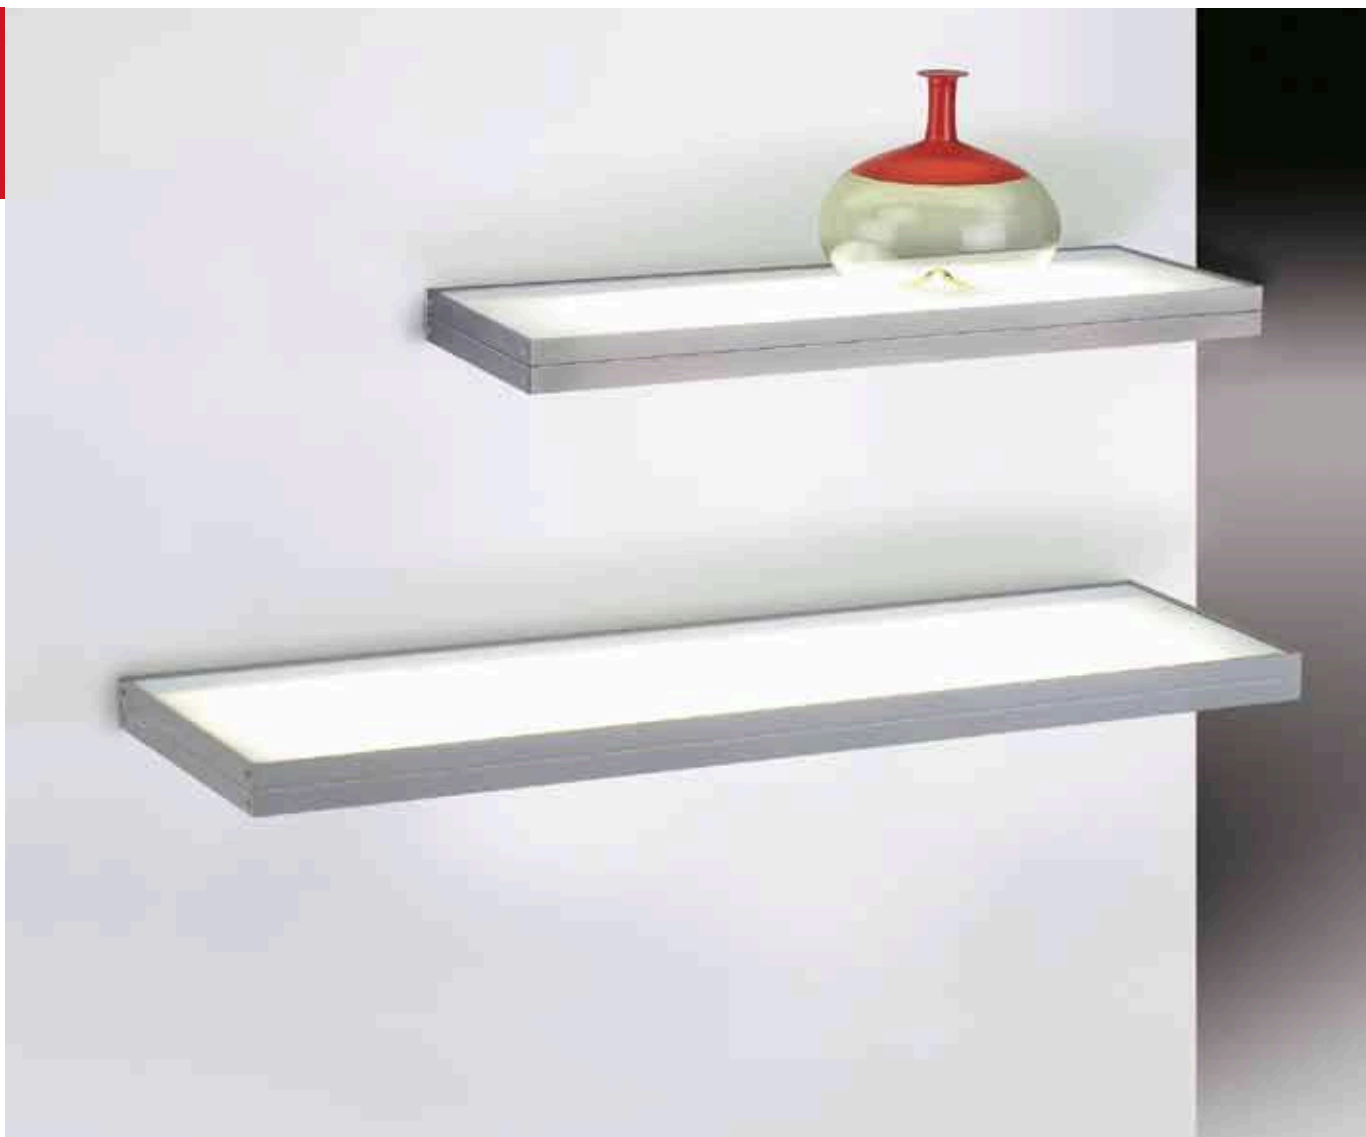

4245 3 kg

2x24W G5 T5

IP 40

.40