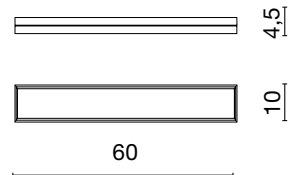

4243

2 kg

24W G5 T5

.40

4244

2,5 kg

39W G5 T5

.40