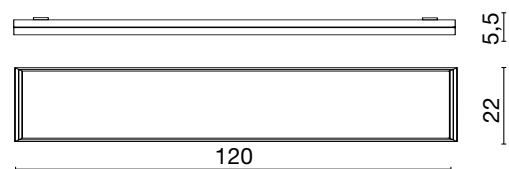

5138

6 kg

2x54W G5 T5

.40