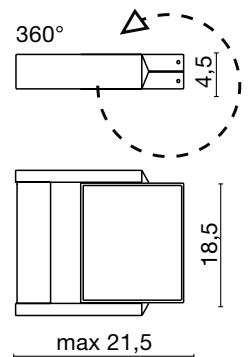

4234

1,1 kg

120W R7s

150W R7s

F IP 40

.31 - .40