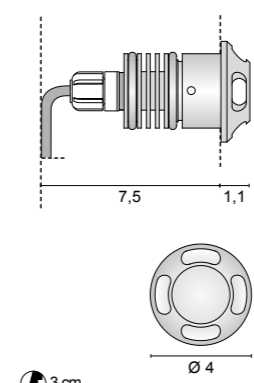

IP55 3000h 50000h R 0,24 Kg

Versione ETL disponibile a richiesta.  
ETL version available upon request.

**6369 Step Quadro**

- .01 Bianco - White
- .45 Alluminio anodizzato - Aluminium anodized

Color temperature	Light sources	lm
<b>/W</b> 4000K	LED max 2W 500mA	209lm
<b>/WW</b> 3000K	LED max 2W 500mA	199lm
<b>/XW</b> 2700K	LED max 2W 500mA	189lm

IP55 3000h 50000h R 0,24 Kg

Versione ETL disponibile a richiesta.  
ETL version available upon request.

**6361 Kross**

- .33 Acciaio satinato - Matt steel
- Inox AISI 316L

Color temperature	Light sources	lm
<b>/B</b> LED BLU	LED max 2W 500mA	209lm
<b>/W</b> 4000K	LED max 2W 500mA	209lm
<b>/WW</b> 3000K	LED max 2W 500mA	199lm