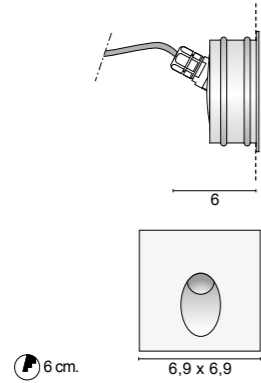

IP55 3000h 50000h R 0,24 Kg

Versione ETL disponibile a richiesta.  
ETL version available upon request.

**6369 Step Quadro**

- .01 Bianco - White
- .45 Alluminio anodizzato - Aluminium anodized

Color temperature	Light sources	lm
<b>/W</b> 4000K	LED max 2W 500mA	209lm
<b>/WW</b> 3000K	LED max 2W 500mA	199lm
<b>/XW</b> 2700K	LED max 2W 500mA	189lm