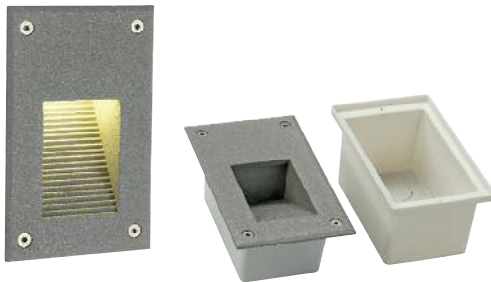

BRICK MESH LED

230~

IP54

Lámpara:
LED (incl.)
8,5W conjunto

Material:
Aluminio/Cristal

Medidas:
Visible An./Al./Pr.: 20,5/9,5/8 cm

Accesorios:
Cajetín empotrar (incl.)

Versión: Ref.:
Gris-plata
LED Blanco 230481
LED Blanco cálido 230482

65,00 €

BRICK LED 24 ACERO INOXIDABLE

230~

IP54

Lámpara:
SMD LED (incl.)
5W conjunto

Material:
Acero inoxidable 304/Cristal

Medidas:
An./Al./Pr.: 16,5/10,5/7,5 cm

Accesorios:
Cajetín empotrar (incl.)

Versión: Ref.:
Acero inox. cepillado
LED Blanco 229121
LED Blanco cálido 229122

90,00 €

BRICK LED DOWNUNDER VERTICAL

230~

IP54

Lámpara:
SMD LED (incl.)
8,4W conjunto

Material:
Aluminio

Medidas:
An./Al./Pr.: 10,5/17/8,5 cm

Accesorios:
Cajetín empotrar (incl.)

Versión: Ref.:
Gris-plata
LED Blanco cálido 229722

65,00 €

BRICK LED DOWNUNDER

230~

IP54

Lámpara:
SMD LED (incl.)
3,6W conjunto

Material:
Aluminio