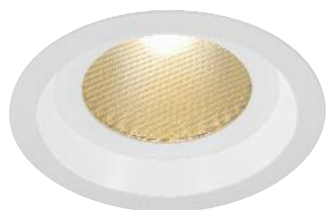

## DomeLED DOWNLIGHT

700mA 6 un. 10,8 7,5 25° 0,28

**LED**  
LEDTEC

**Lámpara:**  
PowerLED (incl.)  
6x 3W

**Material:**  
Aluminio

**Medidas:**  
Ø/Al.: 13,5/6,5 cm

**Accesorios:**  
Convertor LED (excl.)

**Nota:**  
Para paredes huecas o techos con  
un grosor máx. de 15 mm.

**Versión:**  
LED 3050K, 1000lm, CRI>80  
Blanco  
Gris-plata

**Ref.:**  
160641  
160644

168,00 €

**Transf. recomendado:**  
Convertor LED 18W, 350mA  
464111  
49,90 €

## BOOST AN. IP44

350mA 1 un. 12 13,5 35° 0,43 IP44

**LED**  
LEDTEC

**Lámpara:**  
PlanosLED (incl.)  
13W

**Material:**  
Aluminio/Plástico

**Medidas:**  
Ø/Al.: 13,2/13,7 cm

**Accesorios:**  
Convertor LED (excl.)

**Nota:**  
Para paredes huecas o techos con  
un grosor máx. de 20 mm.

**Versión:**  
LED 3000K, 840lm, CRI>80  
Blanco  
Gris-plata

**Ref.:**  
160651  
160654

168,00 €

**Transf. recomendado:**  
Convertor LED 18W, 350mA  
464111  
49,90 €