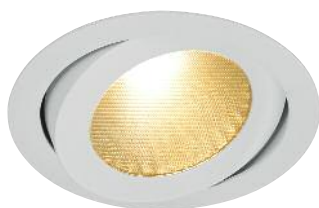

## DomeLED DOWNLIGHT

700mA 6 un. 10,8 7,5 25° 0,28

**LED**  
LEDTEC

**Lámpara:**  
PowerLED (incl.)  
6x 3W

**Material:**  
Aluminio

**Medidas:**  
Ø/Al.: 13,5/6,5 cm

**Accesorios:**  
Convertor LED (excl.)

**Versión:**  
Gris-plata  
LED 6000K, 825lm  
LED 3000K, 615lm

**Ref.:**  
111961  
111962

168,00 €

**Transf. recomendado:**  
Convertor LED 10-18W, 700mA  
464201  
59,90 €

## BOOST AN. TURNO

350mA 1 un. 17° 12 13,3 35° 0,47

**LED**  
LEDTEC

**Lámpara:**  
PlanosLED (incl.)  
13W

**Material:**  
Aluminio/Plástico

**Medidas:**  
Ø/Al.: 13,3/13,5 cm

**Accesorios:**  
Convertor LED (excl.)

**Nota:**  
Para paredes huecas o techos con  
un grosor máx. de 15 mm.

**Versión:**  
LED 3050K, 1000lm, CRI>80  
Blanco  
Gris-plata

**Ref.:**  
160641  
160644

168,00 €

**Transf. recomendado:**  
Convertor LED 18W, 350mA  
464111  
49,90 €